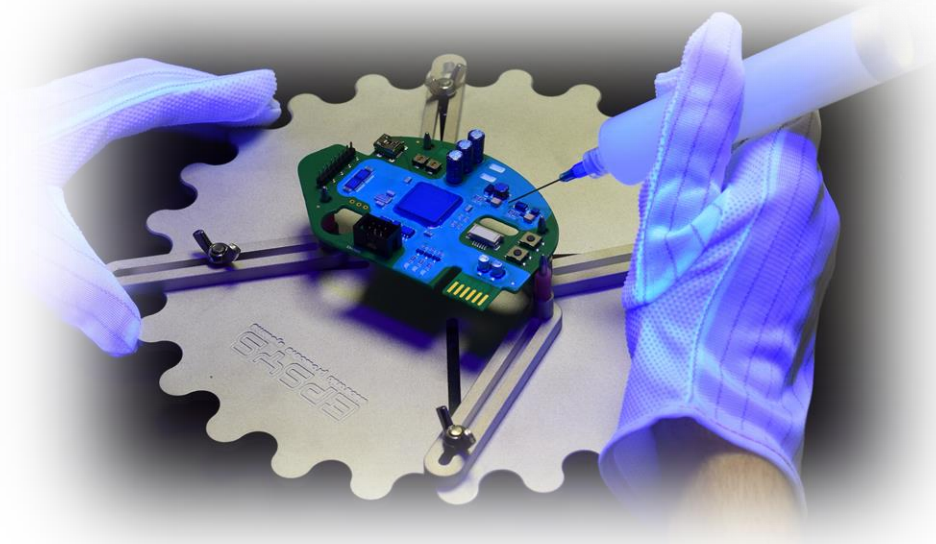

Coating Starter Kit

Starter Kit für Musterfertigung

Lackieren

von Musterbaugruppen

Produkt- nutzen

- ✓ Komplette Ausstattung → Keine Einzelbestellungen
- ✓ Zubehör griffbereit → Alle Teile in einer Box
- ✓ Praxiserprobt → Hoher Nutzen
- ✓ Sofort einsatzbereit → Hohe Flexibilität

Lackieranlagen
Dosieranlagen
2K-Dosieranlagen
Jetventile
Trocknungssysteme
UV-Öfen
Inspektionssysteme
Lackiersets
Komplettausstattung
Service & Beratung

Mit der Starterbox und dem lieferbaren Zubehör haben Sie alle notwendigen Hilfsmittel für eine Musterlackierung immer griffbereit.

Coating Starter Kit

Starter Kit für Musterfertigung

Lackieren

von Musterbaugruppen

Lieferumfang:

- 8 Satz Dosiernadel verschiedene Ausführungen
- 10 Stück Anschlussadapter
- 2 Stück Lack- bzw. Verdüner-Schälchen mit Deckel
- 2 Stück Dosierfläschchen mit Luerlock-Anschluss
- 3 Stück Kartuschen 30 cc mit Stopfen und Kolben
- 6 Stück Lackierpinsel unterschiedliche Größen
- 1 Stück Schwarzlichtkontroll-Taschenlampe
- 2 Pack Reinigungsstäbchen
- 2 Paar Handschuhe ESD, Polyester mit Carbon Leitfasern

Zubehör:

Drehbare Baugruppenaufnahme

- Universell einstellbar
- Ergonomisch geformt für leichtes Drehen der Baugruppe

Für einen kompletten Arbeitsplatz empfehlen wir auch

Schnelltrockensystem EPSYS VES

- Geringe Energiekosten
- Sichere Trocknung
- Wenig Platzbedarf